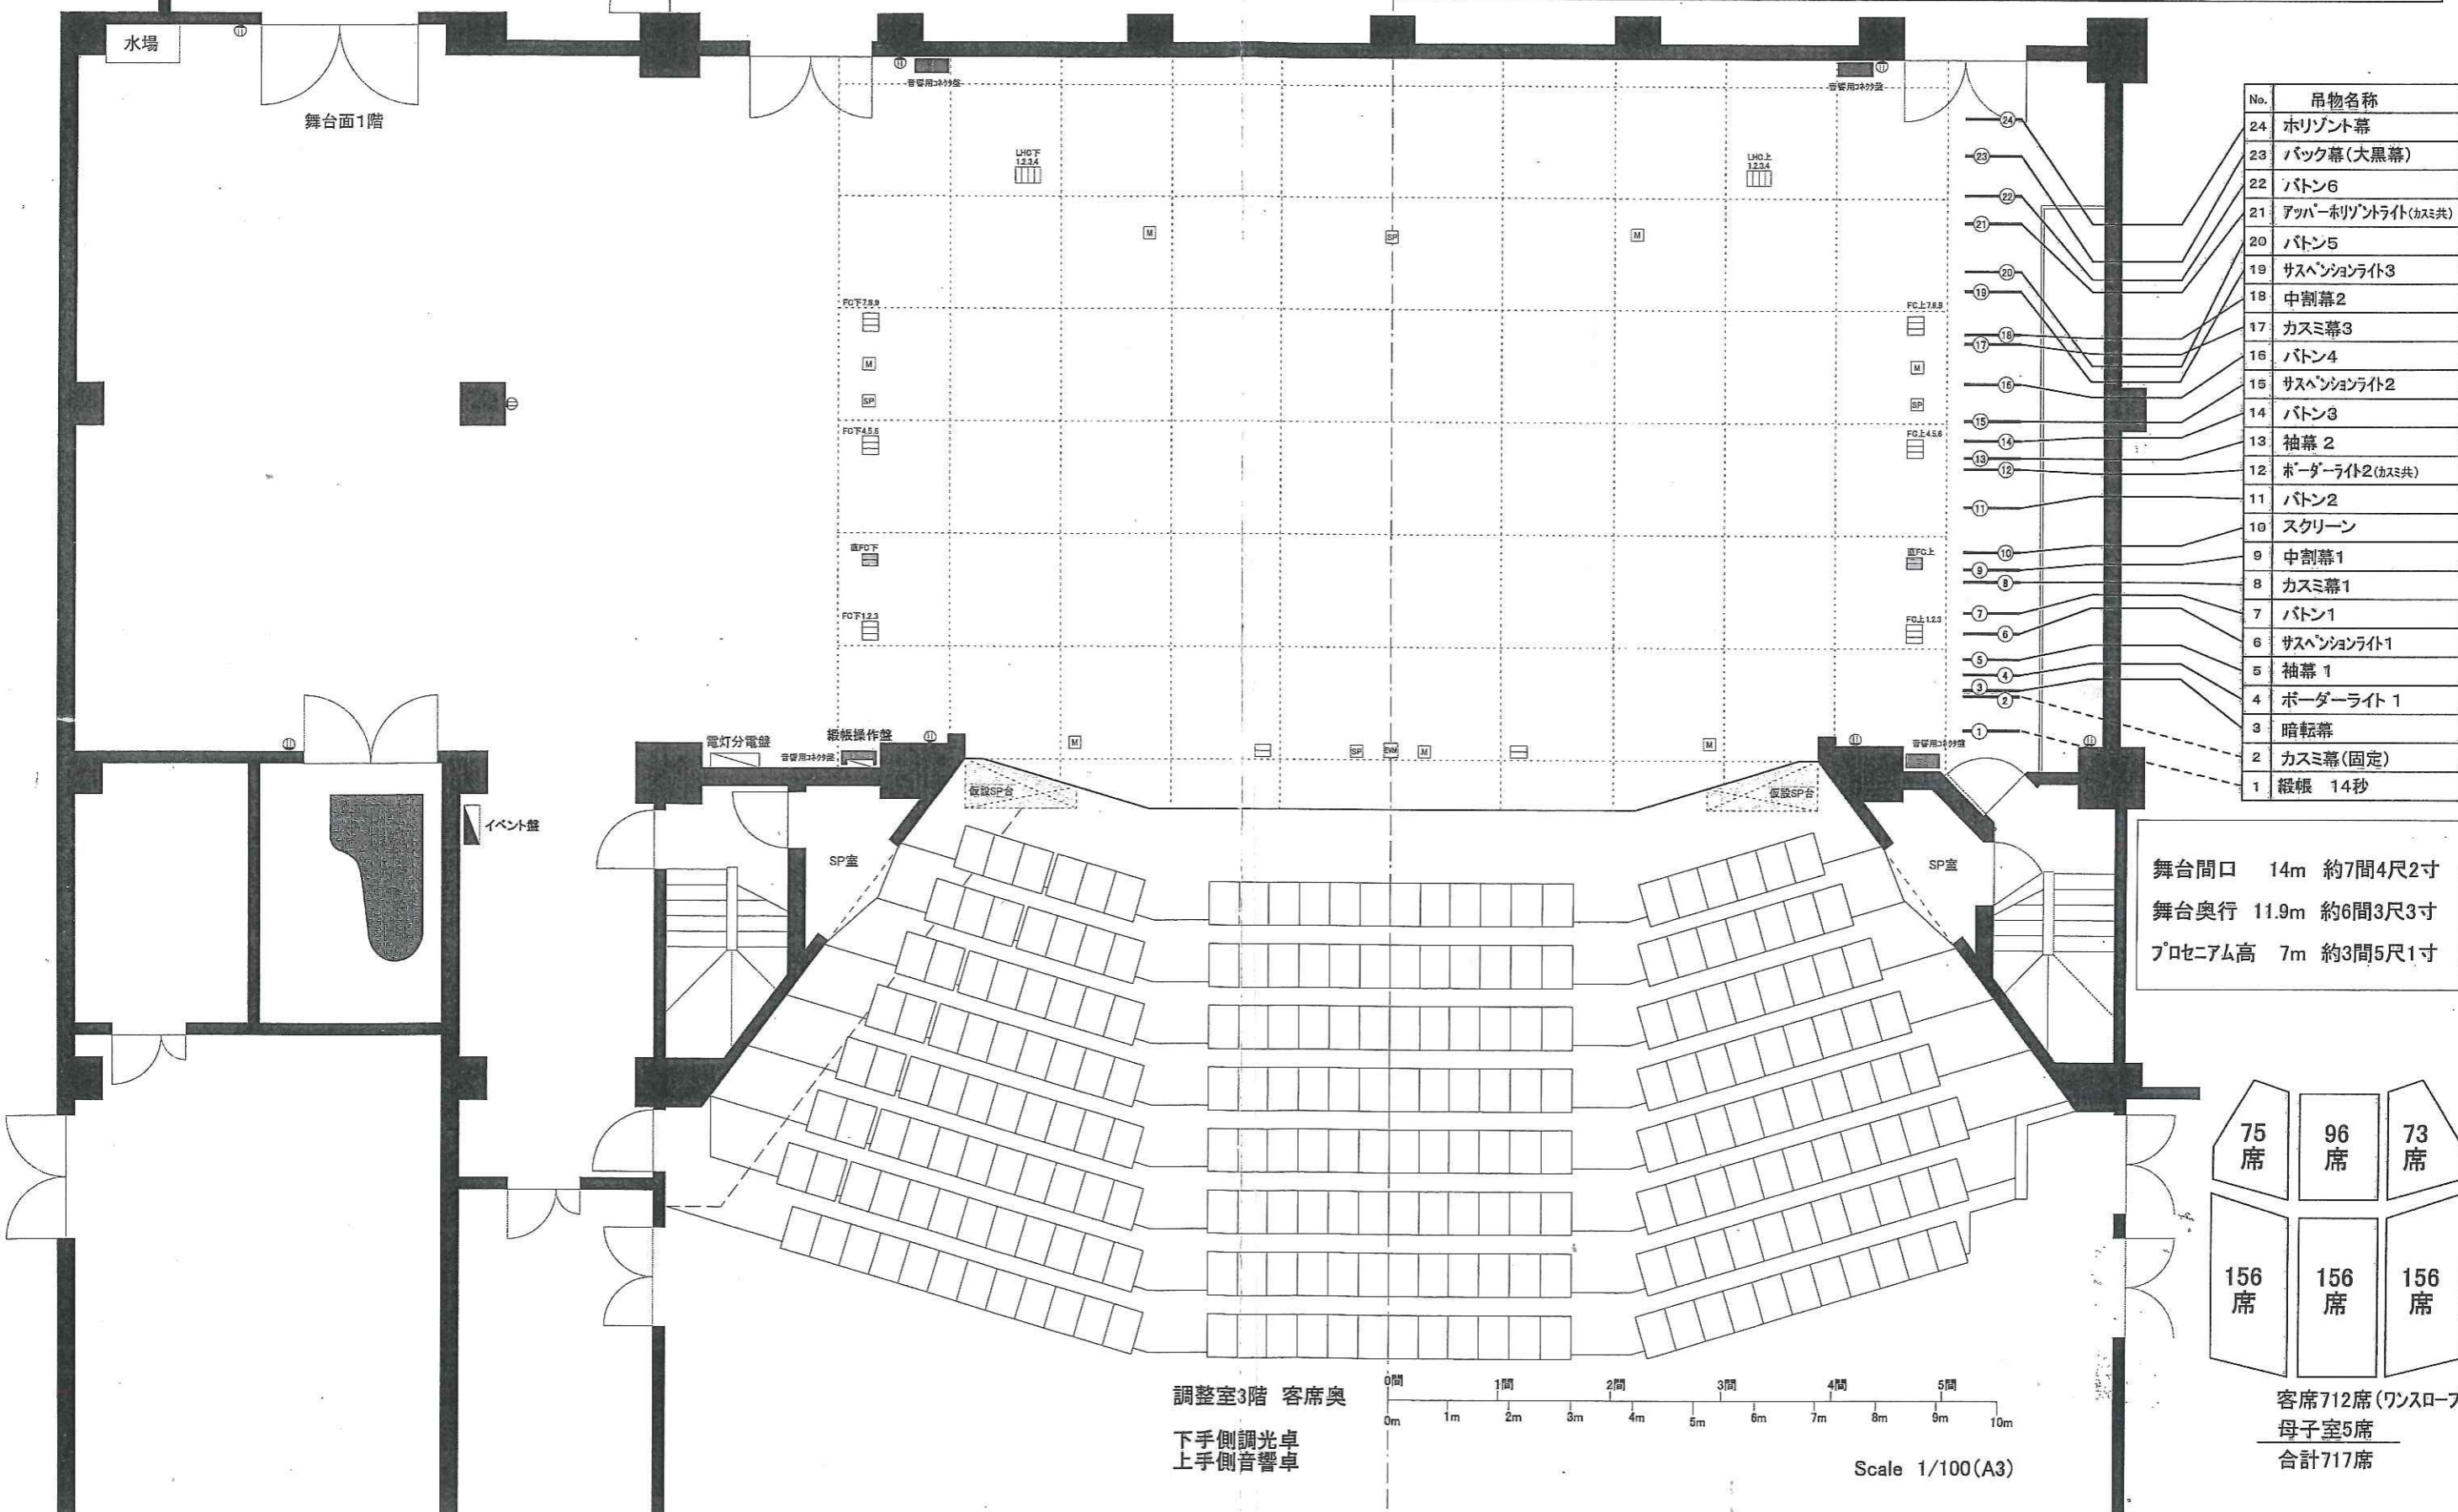

大道具搬入口

# 川西町フレンドリープラザ舞台平面図

〒999-0121 東置賜郡川西町大字上小松1037-1  
 Tel 0238-46-3311 Fax 0238-46-3313  
 ✉ friendlyplaza@gmail.com URL http://www.plaza-books.jp

期日	公演名		
年 月 日			
開場	開演	終演予定	主催者

No.	吊物名称
24	horizont幕
23	バック幕(大黒幕)
22	バトン6
21	アッパー・ホリゾンライト(カスミ共)
20	バトン5
19	サスペンションライト3
18	中割幕2
17	カスミ幕3
16	バトン4
15	サスペンションライト2
14	バトン3
13	袖幕 2
12	ボーダーライト2(カスミ共)
11	バトン2
10	スクリーン
9	中割幕1
8	カスミ幕1
7	バトン1
6	サスペンションライト1
5	袖幕 1
4	ボーダーライト 1
3	暗転幕
2	カスミ幕(固定)
1	緞帳 14秒

舞台間口 14m 約7間4尺2寸  
 舞台奥行 11.9m 約6間3尺3寸  
 プロセニウム高 7m 約3間5尺1寸

客席712席(ワンスロープ)  
 母子室5席  
 合計717席

調整室3階 客席奥  
 下手側調光卓  
 上手側音響卓