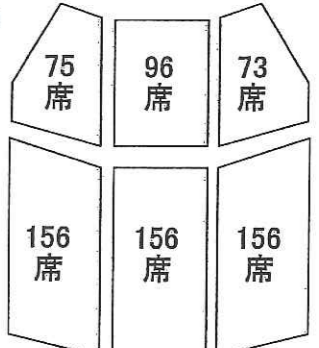

# 川西町フレンドリープラザ舞台平面図

〒999-0121 東置賜郡川西町大字上小松1037-1  
 Tel 0238-46-3311 Fax 0238-46-3313  
 ✉ friendlyplaza@gmail.com URL http://www.plaza-books.jp

期日	公演名		
年 月 日			
開場	開演	終演予定	主催者

No.	吊物名称
24	horizont幕
23	バック幕(大黒幕)
22	バトン6
21	アッパー・ホリゾンライト(カスミ共)
20	バトン5
19	サスペンションライト3
18	中割幕2
17	カスミ幕3
16	バトン4
15	サスペンションライト2
14	バトン3
13	袖幕 2
12	ボーダーライト2(カスミ共)
11	バトン2
10	スクリーン
9	中割幕1
8	カスミ幕1
7	バトン1
6	サスペンションライト1
5	袖幕 1
4	ボーダーライト 1
3	暗転幕
2	カスミ幕(固定)
1	緞帳 14秒

舞台間口 14m 約7間4尺2寸  
 舞台奥行 11.9m 約6間3尺3寸  
 プロセニウム高 7m 約3間5尺1寸

客席712席(ワンスロープ)  
 母子室5席  
 合計717席

調整室3階 客席奥  
 下手側調光卓  
 上手側音響卓