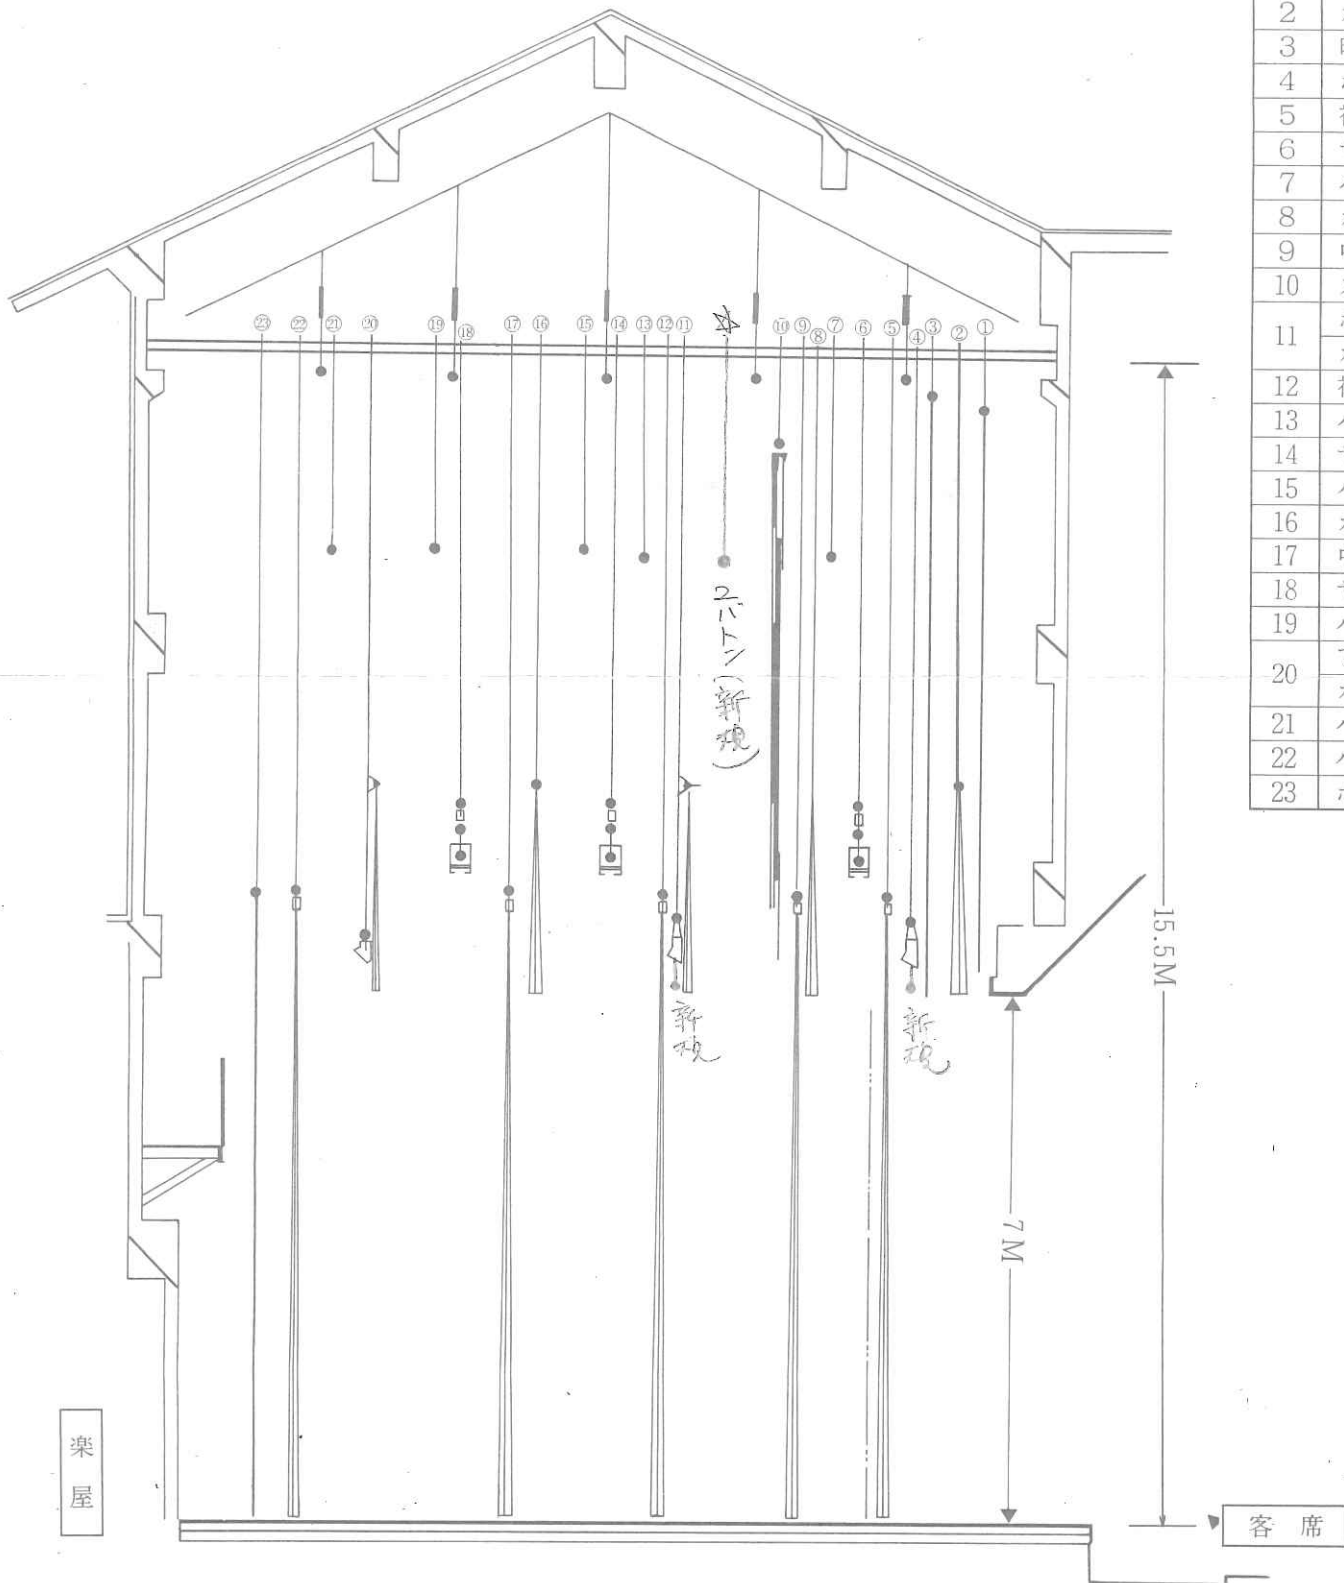

# 川西町フレンドリープラザ 舞台断面図

No.	吊物名称
1	緞帳
2	カスミ幕(固定)
3	暗転幕
4	ボーダーライト 1
5	袖幕 1
6	サスペンションライト 1
7	バトーン 1
8	カスミ幕 1
9	中割幕 1
10	スクリーン
11	ボーダーライト 2
12	カスミ幕 2
13	袖幕 2
14	バトーン 2
15	サスペンションライト 2
16	バトーン 3
17	カスミ幕 3
18	中割幕 2
19	サスペンションライト 3
20	バトーン 5
21	アッパー・ホリゾンライト
22	カスミ幕 5
23	バトーン 6
24	バトーン 幕
25	バトーン 幕
26	バトーン 幕
27	バトーン 幕
28	バトーン 幕
29	バトーン 幕
30	バトーン 幕
31	バトーン 幕
32	バトーン 幕
33	バトーン 幕
34	バトーン 幕
35	バトーン 幕
36	バトーン 幕
37	バトーン 幕
38	バトーン 幕
39	バトーン 幕
40	バトーン 幕
41	バトーン 幕
42	バトーン 幕
43	バトーン 幕
44	バトーン 幕
45	バトーン 幕
46	バトーン 幕
47	バトーン 幕
48	バトーン 幕
49	バトーン 幕
50	バトーン 幕
51	バトーン 幕
52	バトーン 幕
53	バトーン 幕
54	バトーン 幕
55	バトーン 幕
56	バトーン 幕
57	バトーン 幕
58	バトーン 幕
59	バトーン 幕
60	バトーン 幕
61	バトーン 幕
62	バトーン 幕
63	バトーン 幕
64	バトーン 幕
65	バトーン 幕
66	バトーン 幕
67	バトーン 幕
68	バトーン 幕
69	バトーン 幕
70	バトーン 幕
71	バトーン 幕
72	バトーン 幕
73	バトーン 幕
74	バトーン 幕
75	バトーン 幕
76	バトーン 幕
77	バトーン 幕
78	バトーン 幕
79	バトーン 幕
80	バトーン 幕
81	バトーン 幕
82	バトーン 幕
83	バトーン 幕
84	バトーン 幕
85	バトーン 幕
86	バトーン 幕
87	バトーン 幕
88	バトーン 幕
89	バトーン 幕
90	バトーン 幕
91	バトーン 幕
92	バトーン 幕
93	バトーン 幕
94	バトーン 幕
95	バトーン 幕
96	バトーン 幕
97	バトーン 幕
98	バトーン 幕
99	バトーン 幕
100	バトーン 幕