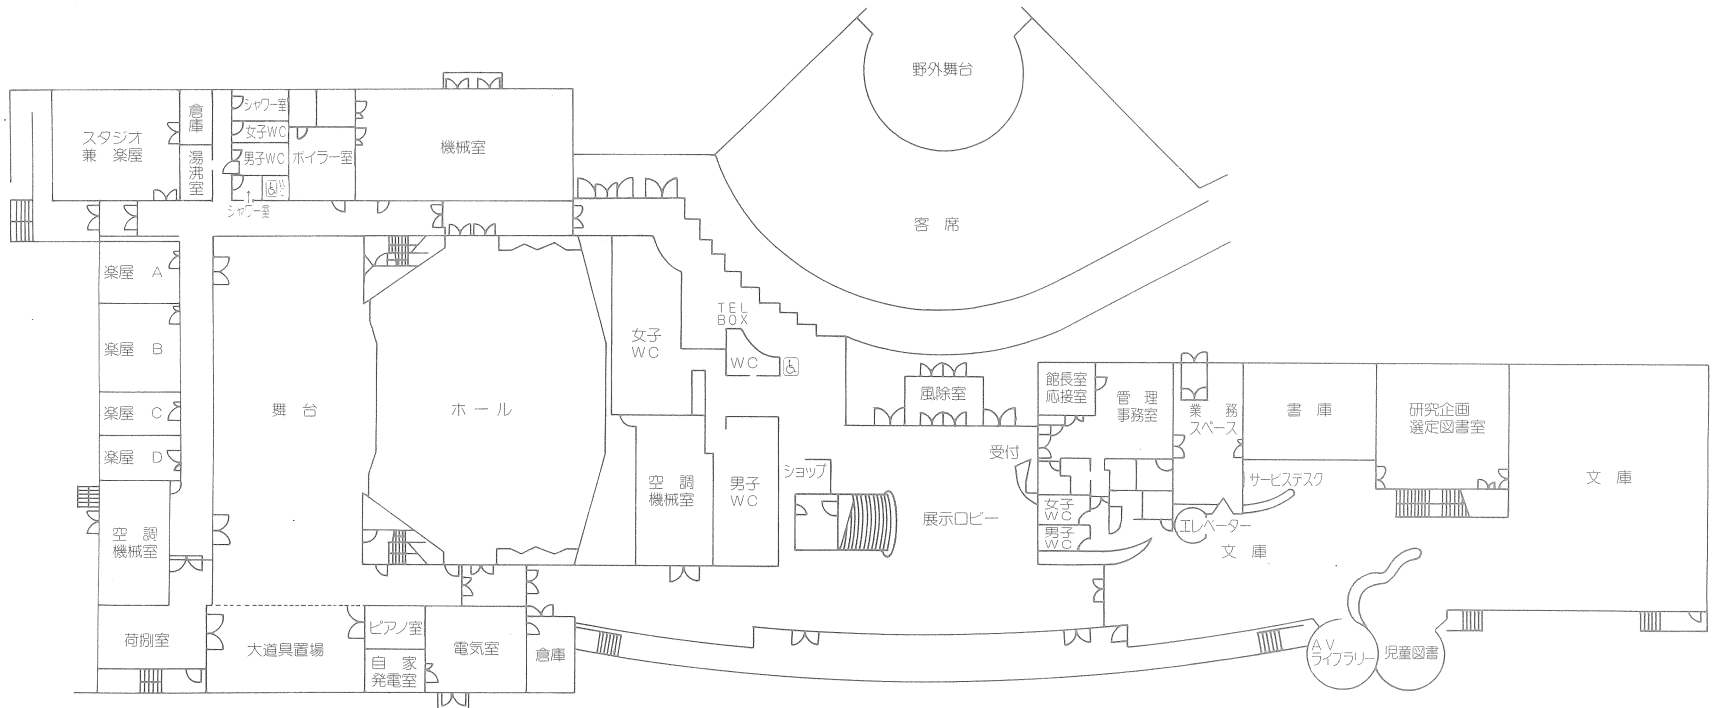

川西町フレンドリープラザ 平面図

《1F》

《2F》